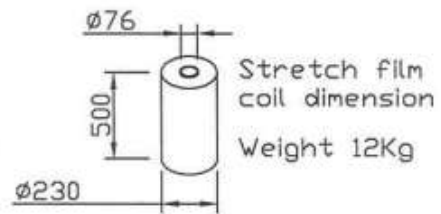

DIMENSIONE MASSIMA
AVVOLGIBILE H=2000mm
MAX WRAPPING HEIGHT
H=2000mm

Typ: Type:	FM50	Masafab Scala	Garanzia Dispendio Capacità Contratto		
FROMM		//	Garanzia Vita		