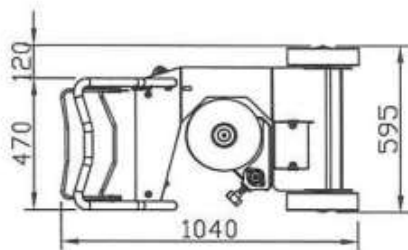

DIMENSIONE MASSIMA
AVVOLGIBILE H=2000mm
MAX WRAPPING HEIGHT
H=2000mm

Typ: Type:	FM50	Masafab Scala	Garanzia Dispendio Capacità Contratto		
FROMM		//	Garanzia Vita		